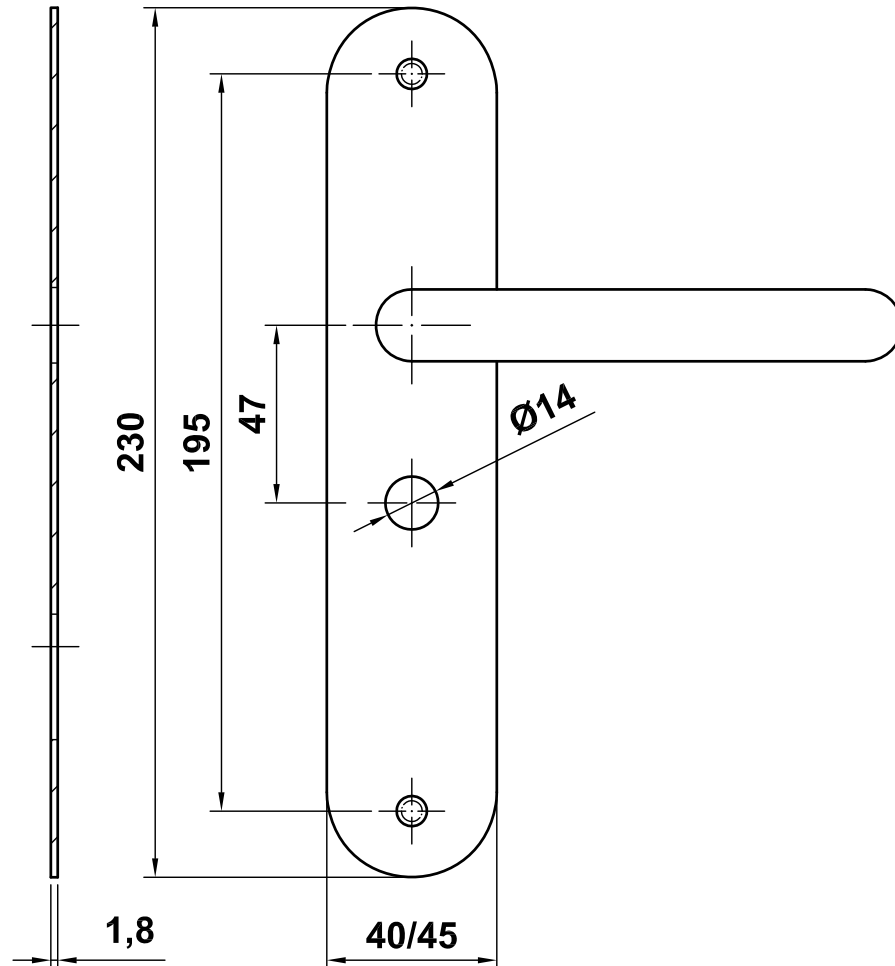

Mod. 3LW47

Manilla

Puxador

Handle

Ensemble sur plaque

www.amig.es

Amilibia y de la iglesia S.A
Poligono Industrial Zubieta s/n
48340 Amorebieta (Bizkaia) Spain