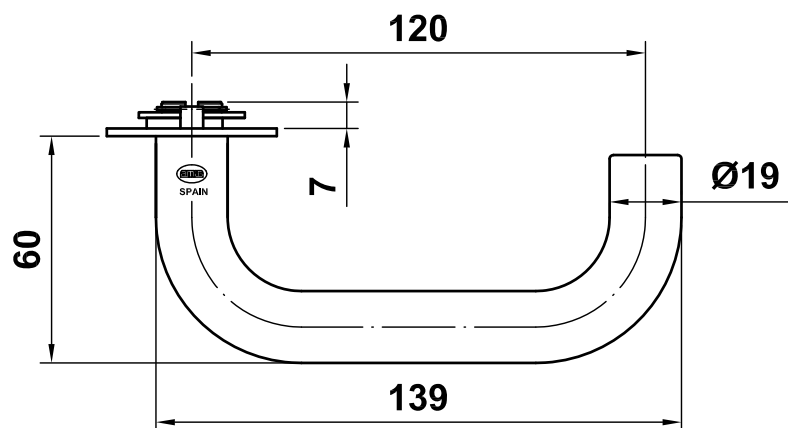

Mod. 3LW47

Manilla

Puxador

Handle

Ensemble sur plaque

www.amig.es

Amilibia y de la iglesia S.A
Poligono Industrial Zubieta s/n
48340 Amorebieta (Bizkaia) Spain