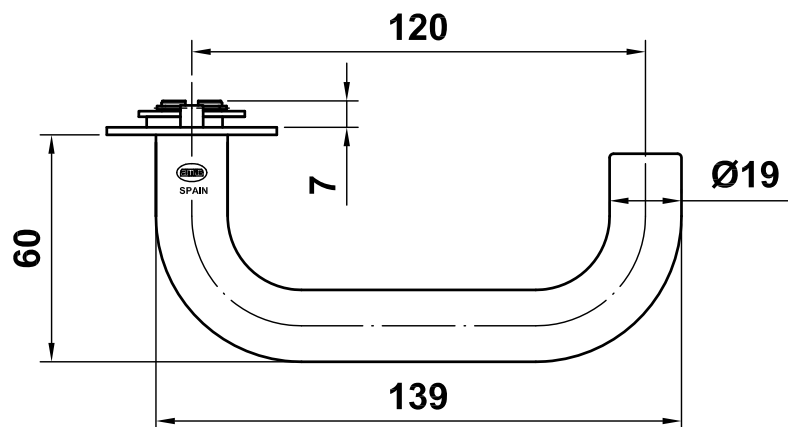

**Mod. 3LB72**  
**Manilla**  
Puxador  
Handle  
Ensemble sur plaque

[www.amig.es](http://www.amig.es)

**Amilibia y de la iglesia S.A**  
Poligono Industrial Zubieta s/n  
48340 Amorebieta (Bizkaia) Spain