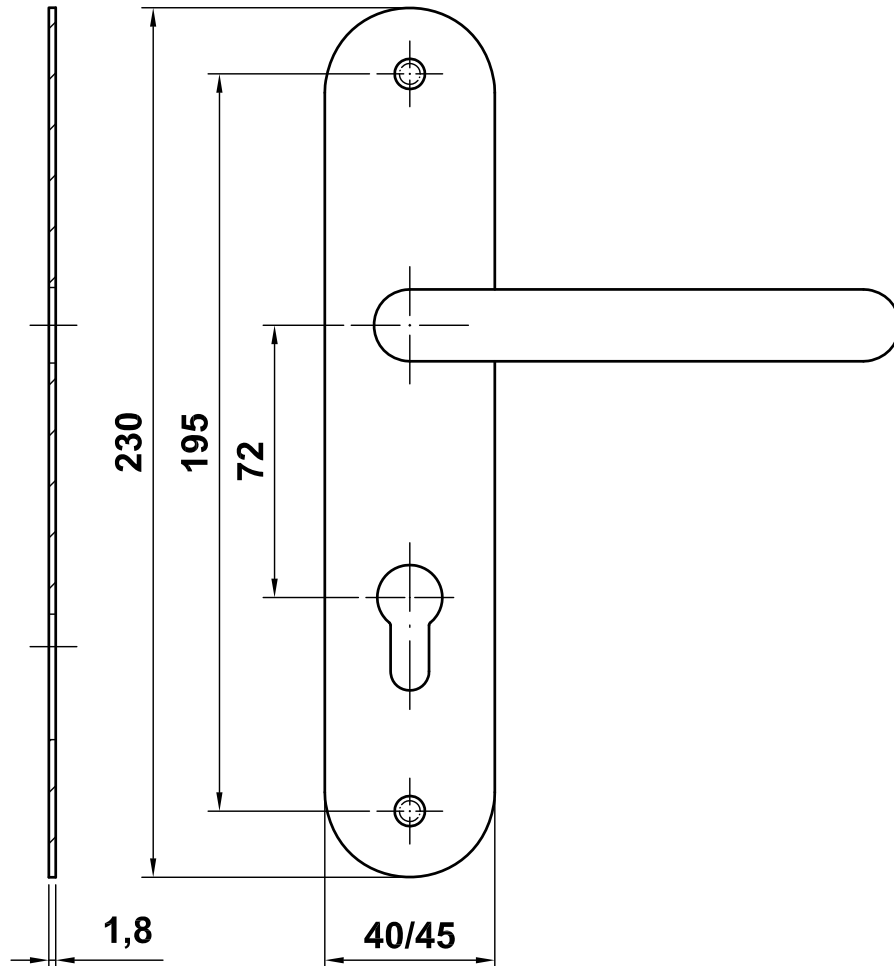

**Mod. 3LB72**  
**Manilla**  
Puxador  
Handle  
Ensemble sur plaque

[www.amig.es](http://www.amig.es)

**Amilibia y de la iglesia S.A**  
Poligono Industrial Zubieta s/n  
48340 Amorebieta (Bizkaia) Spain