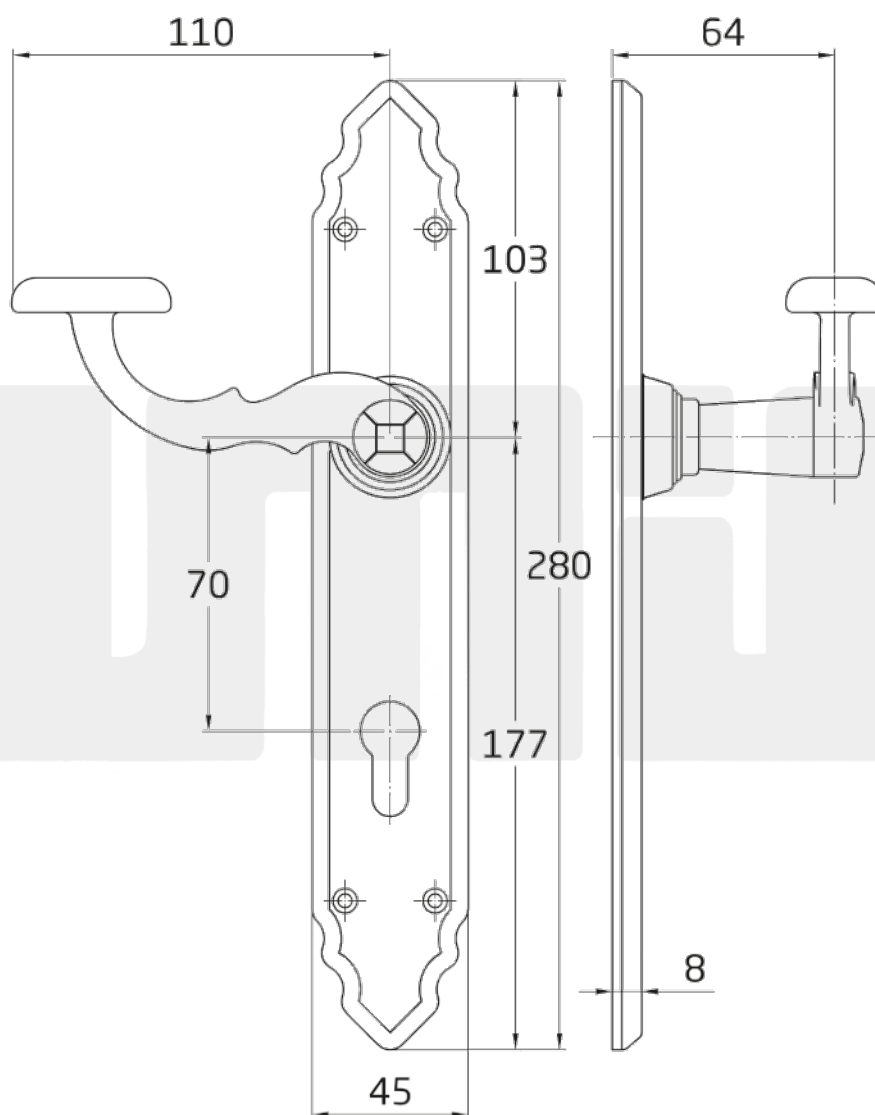

## Mod. 100PEB70

Klamka drzwiowa na wkładkę

[www.amig.es](http://www.amig.es)

**Amilibia y de la iglesia S.A**  
Poligono Industrial Zubieta s/n  
48340 Amorebieta (Bizkaia) Spain