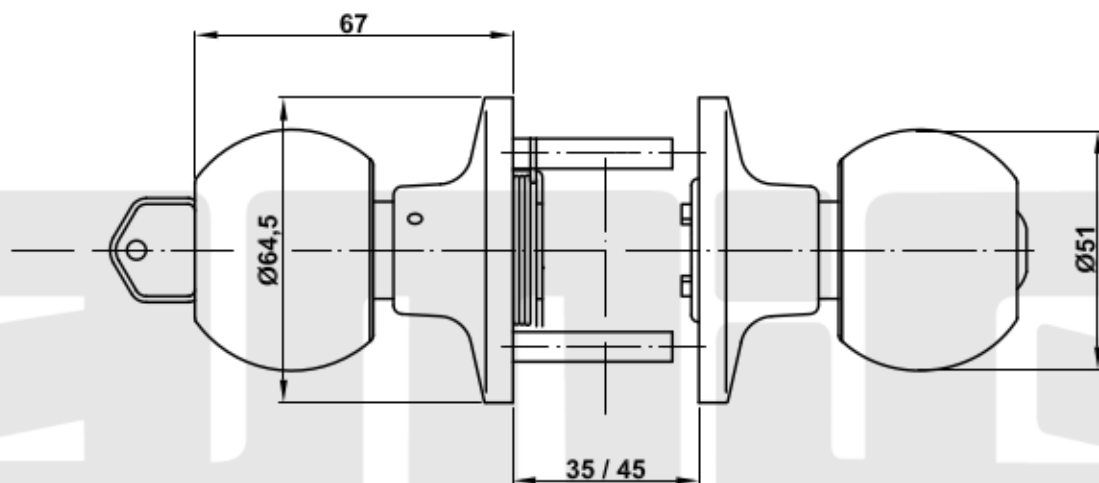

Mod. 610 G
Pomo
Fechadura tubular
Knobset
Serrure tubulaire

www.amig.es

Amilibia y de la iglesia S.A
Poligono Industrial Zubieta s/n
48340 Amorebieta (Bizkaia) Spain